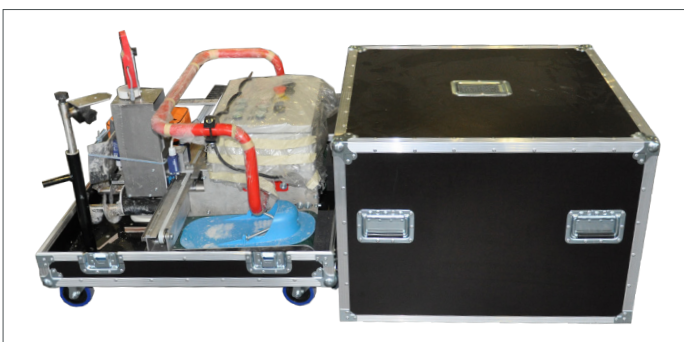

Floor Master Estrichroboter (TYP 80)

- Schützt Ihre Gelenke und unterstützt Sie
- Mehr m² ohne Ermüdung (bis zu 80 m²/h)
- Konstante Verdichtung
- Perfekte ebene Fläche
- Einfache Bedienung und Reinigung
- Geringes Gewicht (45 kg)
- Sofort einsatzbereit
- Nivellierautomatik mit Laser
- Genauigkeit 1 mm auf 20 m
- Konstruktion aus Aluminium
- Akustisches Signal bei Betriebszustand
- Begrenzungsgeber zum Stoppen der Maschine
- Technische Daten: Maße 80 x 80 x 80 cm, 230 V, Kapazität bis zu 80 m²/h
- Artikelnummer 5090-000

Transportkoffer

- Mit 4 Rollen und 4 Tragegriffe
- Material 9 mm Multiplex
- Maße ca. 83 x 83 cm
- Artikelnummer 5090-100

Kabelaufroller Automatik

- 230 V, 8,30 kg, 25 m Kabel HO5VV-F
- Belastbarkeit: aufgerollt 800 W, abgerollt 2000 W
- Artikelnummer 3019-025